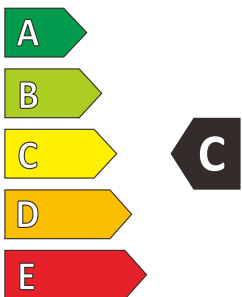

# ENERG

APLUS

2AP2182H1

215/45R17 91 V

C1

2020/740